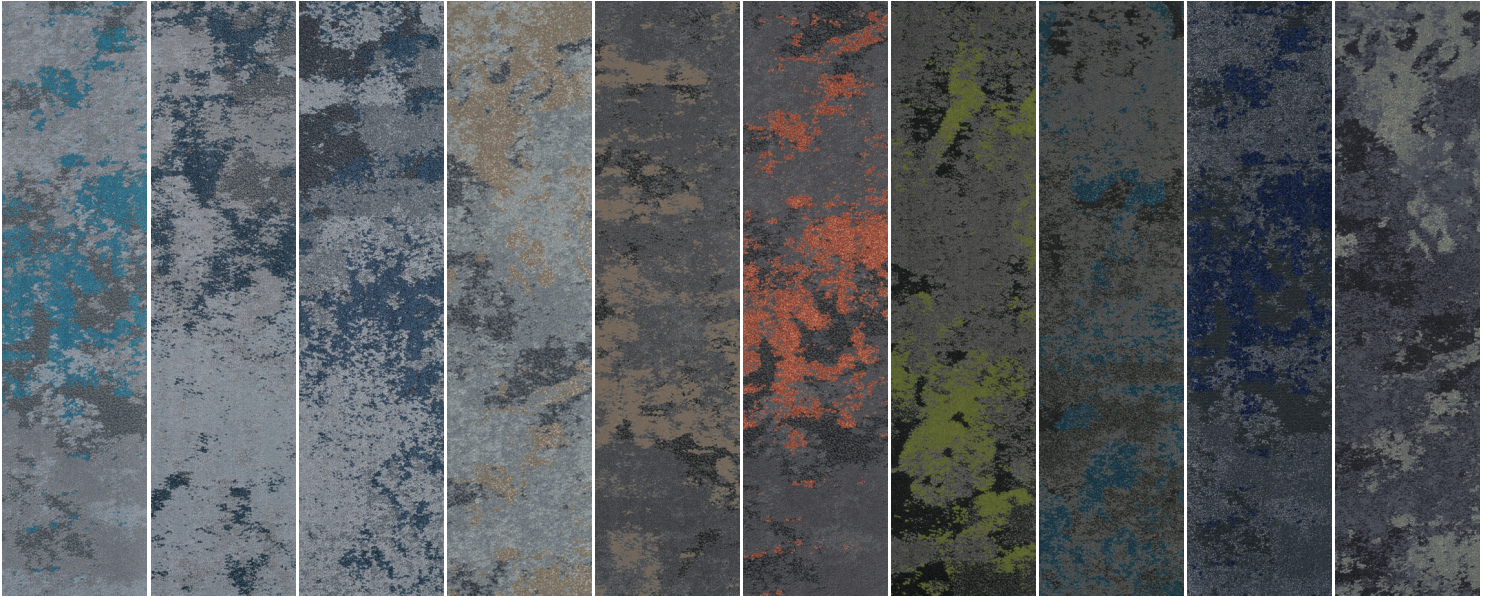

PURE PLANKS

MISTY

MISTY MIDNIGHT GOOSE 19897PL

au 1800 150 554
nz 0800 150 555
signaturefloors.com.au
signaturefloors.co.nz

Signature

MISTY PURE PLANKS

CIRRUS **STORM** **MINERAL** **TERRAIN** **MIDNIGHT**

CIRRUS AQUA 63193PL	CIRRUS WHALE 67112PL	STORM WHALE 27112PL	STORM TAN 20507PL	MINERAL TAN 50507PL	MINERAL DUCK 55456PL	TERRAIN PISTACHIO 40244PL	TERRAIN TEAL 42131PL	MIDNIGHT NAVY 16740PL	MIDNIGHT GOOSE 19897PL
---------------------------	----------------------------	---------------------------	-------------------------	---------------------------	----------------------------	---------------------------------	----------------------------	-----------------------------	------------------------------

SPECIFICATIONS

Collection	Pure Planks
Product	Misty
Product Category	Carpet Plank
Construction	Multi-level Loop with Tipshear
Yarn/Fibre	Solution Dyed Nylon & Nylon 6.0
Pile Weight	1020g/m ² (30oz)
Pile Height	5.5mm
Gauge	1/10
Tile Size	250mm x 1000mm
Total Thickness	8.5mm
Total Weight	6.0kg/m ²
Carton Size	4m ²